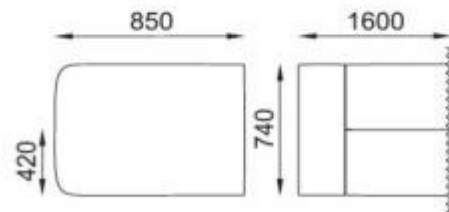

Technische Eigenschaften

- **Gesamtmaße:** L 160 x T 85 x H 74 cm
- **Sitzhöhe:** 42 cm
- **Kapazität:** 2-Sitzer mit integrierten Armlehnen
- **Innenrahmen:** Schichtholz mit elastischem Gurtsystem
- **Polsterung:** Polyurethanschaum Dichte 30 kg/m³
- **Untergestell:** Füße aus hochfestem schwarzem Polypropylen
- **Bezug:** Serienmäßig feuerfestes Kunstleder
- **Personalisierung:** Technische Stoffe, fleckgeschützte Materialien oder alternative Bezüge auf Anfrage erhältlich
- **Zertifizierungen:** Produkt konform mit den Mindestumweltkriterien (CAM)
- **Garantie:** 5 Jahre auf Struktur und Komponenten

Verfügbare Optionen:

- Breite Farbpalette in der Farbkarte einsehbar
- Individuelle Textilbezüge für Objektprojekte

Abbildung rein indikativ

INFORMATIONEN

- **Plätze** 2
- **Breite in mm** 1600.000000
- **Tiefe in mm** 850.000000
- **Höhe in mm** 740.000000

Zweisitzer-Sofa mit Armlehnen für Wartezimmer h776_79

Zweisitzer-Sofa mit Armlehnen für Wartezimmer h776_79

Plätze: 2

Breite in mm: 401 mm

Tiefe in mm: 400 mm

Höhe in mm: 399 mm