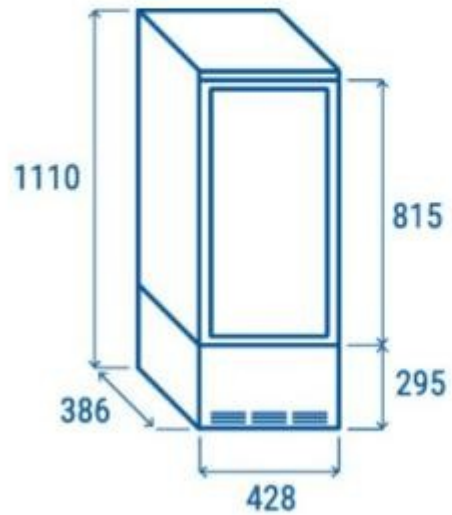

Technische Daten:

- Außenmaße: L. 428 x T. 386 x H. 1110 mm
- Innenmaße: L. 400 x T. 370 x H. 750 mm
- Gewicht: 46 kg
- Nettogewicht: 38 kg
- Fassungsvermögen: 98 lt
- Energieklasse: C
- Verbrauch: 3.839 Kw / 24h
- Geräuschpegel: 46 dB(A)
- Nennleistung: 180 W
- Temperatur: M2 (-1°C~+7°C)
- Farbe: Weiß
- Glatte Glas mit weißem Rahmen und Kunststoffsockel
- Umluftkühlung
- Automatische Abtauung bei Kompressorstopp
- Regelung mit Digitalanzeige
- LED-Innenbeleuchtung
- Verstärktes Sicherheitsglas
- N. 4 verstellbare Einlegeböden
- N.4 feste Stützen unter dem Sockel montiert

**Abbildungen rein indikativ.*

- **Energieklasse C**
- **Volumen 98 lt**
- **Breite 42,8 cm**
- **Höhe 111 cm**
- **Tiefe 38,6 cm**

HOLITY.COM

Vertikale Kühlvitrine 98 I h804_56

HOLITY.COM

HOLITY.COM

Vertikale Kühlvitrine 98 I h804_56

Energieklasse: C
 Volumen: 98 lt
 Breite: 42,8 cm
 Höhe: 111 cm
 Tiefe: 38,6 cm