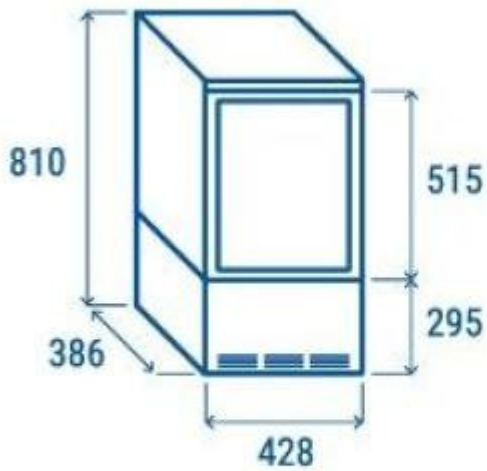

Technische Daten:

- Außenmaße: L. 428 x T. 386 x H. 810 mm
- Innenmaße: L. 400 x T. 370 x H. 450 mm
- Gewicht: 37 kg
- Nettogewicht: 30 kg
- Fassungsvermögen: 58 lt
- Energieklasse: B
- Verbrauch: 2.778 Kw / 24h
- Lärm: 42 dB(A)
- Nennleistung: 180 W
- Temperatur: M2 (-1°C~+7°C)
- Farbe: Weiß

**Abbildungen rein indikativ.*

INFORMATIONEN

- **Energieklasse B**
- **Volumen** 58 lt
- **Breite** 42,8 cm
- **Höhe** 81 cm
- **Tiefe** 38,6 cm

Vertikale Kühlvitrine 58 l h804_52

HOLITY.COM

HOLITY.COM

HOLITY.COM

Vertikale Kühlvitrine 58 l h804_52

Energieklasse: B
Volumen: 58 lt
Breite: 42,8 cm
Höhe: 81 cm
Tiefe: 38,6 cm