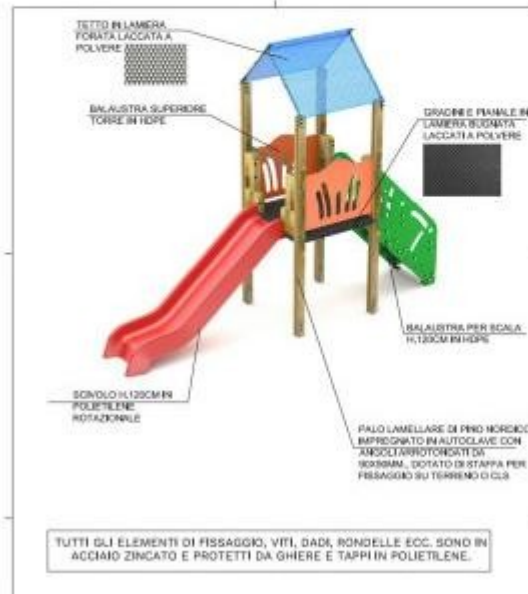

Spielturm mit Rutsche h575_96

HOLITY.COM

HOLITY.COM

HOLITY.COM

Spielturm mit Rutsche h575_96

Struktur Material: legno