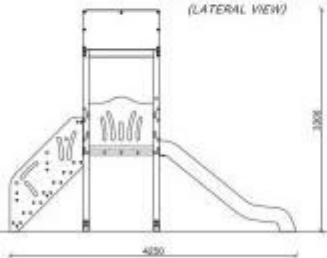

## Spielturm mit Rutsche h575\_96

Spielturm aus nordischem Kiefern-Leimholz mit Rutsche (Höhe 120 cm) und HDPE-Komponenten. Maße 117x425 cm, ideal für öffentliche Parks und Spielbereiche.

Dieser **Spielturm** wurde entwickelt, um ein unmittelbares und sicheres Spielerlebnis zu bieten, indem natürliche Materialien mit hochbeständigen technologischen Komponenten kombiniert werden. Die Tragstruktur besteht aus **Leimholzpfosten aus nordischer Kiefer** mit einem Querschnitt von 90x90 mm, die sich durch abgerundete Ecken (Radius 10 mm) auszeichnen, um das Risiko von versehentlichen Verletzungen zu minimieren. Der Turm integriert fortschrittliche technische Sicherheitslösungen, wie das Dach aus **Lochblech** und die Laufflächen, einschließlich der Aufstiegsstufen, die aus **Riffelblech** gefertigt sind, um auch bei widrigen Wetterbedingungen eine hohe Rutschfestigkeit zu gewährleisten. Die seitlichen Schutzvorrichtungen bestehen aus robusten **Brüstungen aus farbigem HDPE**, einem langlebigen und witterungsbeständigen Material.

## Technische Eigenschaften

- **Strukturmaterial:** Nordisches Kiefern-Leimholz (Querschnitt 90x90 mm)
- **Zubehör:** Brüstungen aus farbigem HDPE und Dach aus Lochblech
- **Abstiegssysteme:** Gerade Rutsche aus rotationsgeformtem Polyethylen (Höhe 120 cm) oder gerade Edelstahlrutsche
- **Aufstiegssysteme:** Treppe mit Stufen aus Riffelblech
- **Empfohlenes Alter:** 3 - 12 Jahre
- **Strukturmaße:** 117 x 425 x h 330 cm
- **Sicherheitsbereich:** 414 x 775 cm
- **Maximale Fallhöhe:** 120 cm
- **Erforderlicher Fallschutzboden:** 32 qm
- **Maximale Kapazität:** 2 gleichzeitige Nutzer

## Spielturm mit Rutsche h575\_96

HOLITY.COM

HOLITY.COM

VISTA FRONTALE  
(FRONTAL VIEW)

ALTEZZA MASSIMA  
DI CADUTA LIBERA  
(MAXIMUM HEIGHT OF THE  
FREE FALL) CM 120

VISTA LATERALE  
(LATERAL VIEW)

INGOMBRO MAX (OVERALL DIMENSIONS)

## Spielturm mit Rutsche h575\_96

Struktur Material: legno