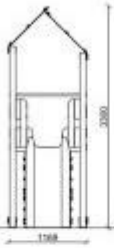

## Spielturm mit Rutsche h575\_96

Spielturm aus nordischem Kiefern-Leimholz mit Rutsche (Höhe 120 cm) und HDPE-Komponenten. Maße 117x425 cm, ideal für öffentliche Parks und Spielbereiche.

Dieser **Spielturm** wurde entwickelt, um ein unmittelbares und sicheres Spielerlebnis zu bieten, indem natürliche Materialien mit hochbeständigen technologischen Komponenten kombiniert werden. Die Tragstruktur besteht aus **Leimholzpfosten aus nordischer Kiefer** mit einem Querschnitt von 90x90 mm, die sich durch abgerundete Ecken (Radius 10 mm) auszeichnen, um das Risiko von versehentlichen Verletzungen zu minimieren. Der Turm integriert fortschrittliche technische Sicherheitslösungen, wie das Dach aus **Lochblech** und die Laufflächen, einschließlich der Aufstiegsstufen, die aus **Riffelblech** gefertigt sind, um auch bei widrigen Wetterbedingungen eine hohe Rutschfestigkeit zu gewährleisten. Die seitlichen Schutzvorrichtungen bestehen aus robusten **Brüstungen aus farbigem HDPE**, einem langlebigen und witterungsbeständigen Material.

## Technische Eigenschaften

- **Strukturmaterial:** Nordisches Kiefern-Leimholz (Querschnitt 90x90 mm)
- **Zubehör:** Brüstungen aus farbigem HDPE und Dach aus Lochblech
- **Abstiegssysteme:** Gerade Rutsche aus rotationsgeformtem Polyethylen (Höhe 120 cm) oder gerade Edelstahlrutsche
- **Aufstiegssysteme:** Treppe mit Stufen aus Riffelblech
- **Empfohlenes Alter:** 3 - 12 Jahre
- **Strukturmaße:** 117 x 425 x h 330 cm
- **Sicherheitsbereich:** 414 x 775 cm
- **Maximale Fallhöhe:** 120 cm
- **Erforderlicher Fallschutzboden:** 32 qm
- **Maximale Kapazität:** 2 gleichzeitige Nutzer

## INFORMATIONEN

- **Struktur Material** Holz

## Spielturm mit Rutsche h575\_96

HOLITY.COM

HOLITY.COM

VISTA FRONTALE  
(FRONTAL VIEW)

ALTEZZA MASSIMA  
DI CADUTA LIBERA  
(MAXIMUM HEIGHT OF THE  
FREE FALL) CM 120

VISTA LATERALE  
(LATERAL VIEW)

INGOMBRO MAX (OVERALL DIMENSIONS)