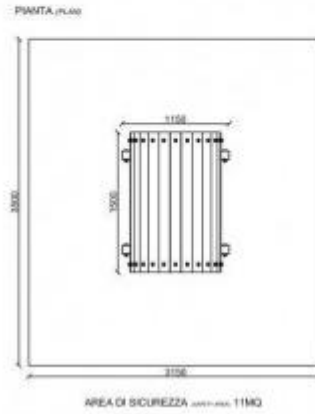

## Holztunnel für den Außenbereich h575\_67

Spielplatztunnel aus Holz, ideal für Kinder von 2 bis 8 Jahren. Abmessungen: B.1150 x T.1500 x H.1020 mm.

Der **Spielplatztunnel** ist das ideale Produkt, um Freizeitbereiche für Kleinkinder zu schaffen und ihnen die Möglichkeit zu geben, sich spielerisch und sicher motorisch zu betätigen, die Sozialisierung zu fördern und den Entdeckungsdrang anzuregen. **Die Struktur besteht aus 90x90 mm nordischem Kiefernholz, dessen Ecken abgerundet sind, während der Boden mit CRPLY verkleidet ist.** Das für die Herstellung des Tunnels verwendete Holz wird in einem Autoklaven mit unschädlichen Produkten auf der Basis von Kupfer- und Borsalzen imprägniert, um Schimmel und Pilze fernzuhalten. Die Lamellenpaneele aus nordischer Kiefer sind außerdem mit verzinkten Halterungen zur Verankerung im Boden ausgestattet. Alle Befestigungselemente sind aus rostfreiem Stahl gefertigt und durch Polyethylenhülsen und -kappen geschützt.

### Technische Daten:

- Material: Nordisches Kiefernholz
- Bretter aus nordischer Kiefer, im Autoklaven imprägniert
- Lackierte kalandrierte Eisenplankenstützen
- Zentrale Platte aus Birkenperrholz mit CRPLY beschichtet
- Befestigungselemente aus rostfreiem Stahl
- Verzinkte Halterungen für die Bodenverankerung
- Sicherheitsbereich: 415 x 450 cm
- Max. Fallhöhe:

## INFORMATIONEN

VISTA LATERALE  
(LATERAL VIEW)