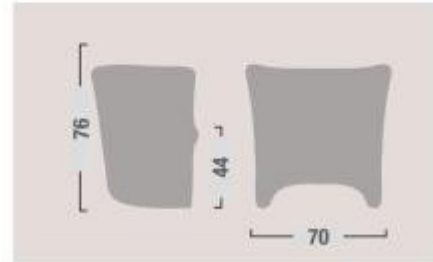

Technische Eigenschaften

- **Breite:** 70 cm
- **Gesamthöhe:** 76 cm
- **Sitzhöhe:** 44 cm
- **Struktur:** Holz
- **Polsterung:** Polyurethanharz
- **Bezug:** Kunstleder (98% PVC, 2% PL)
- **Stoff:** mit feuerhemmender Beschichtung
- **Abriebfestigkeit:** Martindale-Test 80.000 Zyklen
- **Design:** Anschmiegsame und kompakte Formen
- **Varianten:** In verschiedenen Farben erhältlich

- **Plätze** 1
- **Breite in mm** 700.000000
- **Höhe in mm** 760.000000

Sessel für Kasernen-Entspannungsbereich h1038_14

Plätze: 1

Breite in mm: 401 mm

Tiefe in mm: 400 mm

Höhe in mm: 399 mm