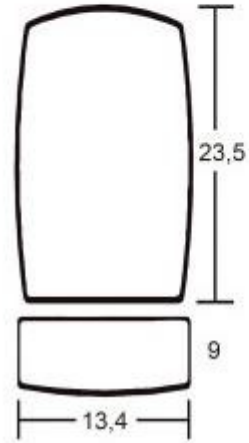

## Technische Eigenschaften

- **Fassungsvermögen:** 750 ml
- **Material:** Hochwiderstandsfähiger ABS-Kunststoff
- **Antriebssystem:** Mechanischer Druckknopf
- **Überwachung:** Integriertes Füllstandskontrollfenster
- **Installation:** Wandmontage mit inklusivem Befestigungsset (Schrauben und Dübel)
- **Abmessungen:** B 13,4 x T 9 x H 23,5 cm
- **Flüssigkeitskompatibilität:** Flüssigseife, Desinfektionsgel, professionelle Reinigungsmittel

*Abbildung dient nur der Veranschaulichung*

## INFORMATIONEN

- **Höhe in mm** 235.000000
- **Volumen** 750 ml
- **Eigenschaften/Stärken** aus Kunststoff
- **Breite in mm** 134.000000
- **Tiefe in mm** 90.000000
- **Energieversorgung** manuell

HOLITY.COM

### Seifenspender für Hotelbadezimmer h957\_49

Höhe in mm: 399 mm

Volumen: 750 ml

Breite in mm: 401 mm

Tiefe in mm: 400 mm

Energieversorgung: manuelle