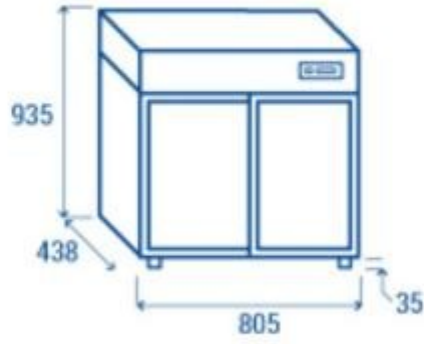

SB-Kühlvitrine h804_34

SB-Thekenkühlvitrine mit rückseitigen Schiebetüren. Fassungsvermögen: 170 l. Abmessungen: B.80,5 x T.43,8 x H.97 cm.

Kühlvitrine zur Selbstbedienung, perfekt für die Aufstellung auf Frühstücksbuffets, Bartheken und Imbissbuden am Straßenrand. Die Kühlvitrine ermöglicht es Ihnen, die Speisen im Inneren zu bestellen und bei der richtigen Temperatur zu halten, dank **2 verstellbaren Innenböden, LED-Beleuchtung und digitaler Displaysteuerung**. Die Struktur hat ein elegantes Design, bestehend aus einem **Stahlsockel und -rahmen und einem doppelten geraden Antikondensationsglas**. Der Sockel ist außerdem mit **verstellbaren Füßen** ausgestattet, während die Rückseite mit praktischen **Schiebeböden**

Technische Daten:

- Außenmaße: L.80.5 x T:43.8 x H.97 cm
- Innenmaße: L.75.8 x T.36.6 x H.63.8 cm
- Fassungsvermögen: 177 Liter
- Verbrauch: 5.957 Kw / 24h
- Nettogewicht: 77 kg
- Geräuschpegel: 0 dB(A)
- Nennleistung: 350 W
- Temperatur: H2 (-1°C~+10°C)
- Glatte Glas mit Stahlrahmen und -sockel
- Umluftkühlung
- Automatische Abtauung bei Kompressorstopp
- Steuerung mit Digitalanzeige
- LED-Innenbeleuchtung
- Doppelkondensationsschutzglas
- Schiebetüren hinten
- Verstellbare Chromeinlegeböden (Nr.2 St.)
- N.4 feste Stützen unter dem Sockel montiert
- Energieklasse: C

INFORMATIONEN

SB-Kühlvitrine h804_34

HOLITY.COM

HOLITY.COM

HOLITY.COM

HOLITY.COM

HOLITY.COM