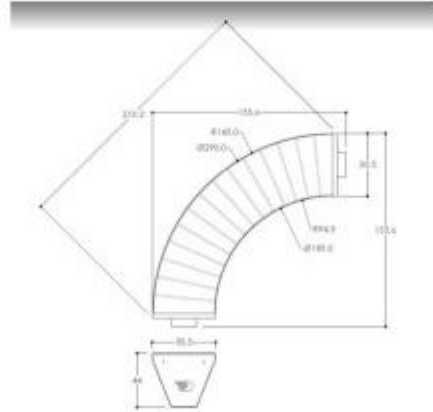

Gebogene Bank für Stadtmobiliar h140_493

Bank für den öffentlichen Raum aus Okumé-Holzbrettern. Abmessungen: B. 210 x T. 50 x H. 44 cm.

Die **Sitzbank** für Stadtmobiliar ist eine gelungene Verbindung von **modernem Design und natürlichen Materialien**, ideal für Straßen, Plätze, Parks und Gartenanlagen. Mit ihren stilisierten Stützen und der **halbrunden Sitzfläche aus Okumè-Holz** verleiht diese Bank dem öffentlichen Raum einen Hauch von Eleganz. Die Struktur besteht aus verzinkten Blechstützen, die mit Flacheisenprofilen eingefasst sind, und ist mit Löchern für die Bodenbefestigung ausgestattet, die Stabilität und Haltbarkeit garantieren. Die halbrunde **Sitzfläche aus Okumè-Holz** bietet optimalen Stil und Komfort. Die Metallteile des Produkts sind in der Grundfarbe Gunmetal grey lackiert. Entdecken Sie, wie diese Bank Ihre städtischen Räume aufwerten kann!

Technische Eigenschaften:

- Abmessungen: B. 210 x T. 50 x H. 44 cm
- Anzahl der Sitzplätze: 4
- Mit stilisierten Stützen
- Runder Sitz mit Okumè-Holzplanken
- Farbe der Metallteile: Gunmetal Grey
- Material der Stützen: verzinktes Blech mit Flacheisenprofilen umrandet
- Befestigung: auf dem Boden
- Modernes Design

**Abbildung rein indikativ.*

INFORMATIONEN

- **Eigenschaften/Stärken** gebogen
- **Tiefe in mm** 500.0000
- **Breite in mm** 2100.0000
- **Höhe in mm** 440.0000
- **Material** Holz

Gebogene Bank für Stadtmobiliar h140_493

Tiefe in mm: 400 mm

Breite in mm: 401 mm

Höhe in mm: 399 mm