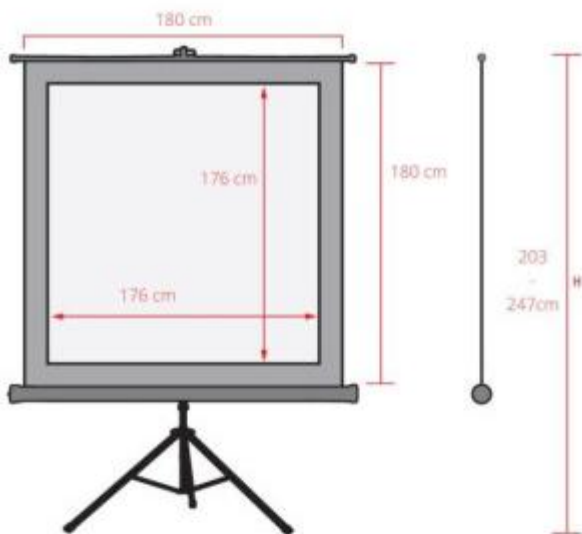

HOLITY.COM