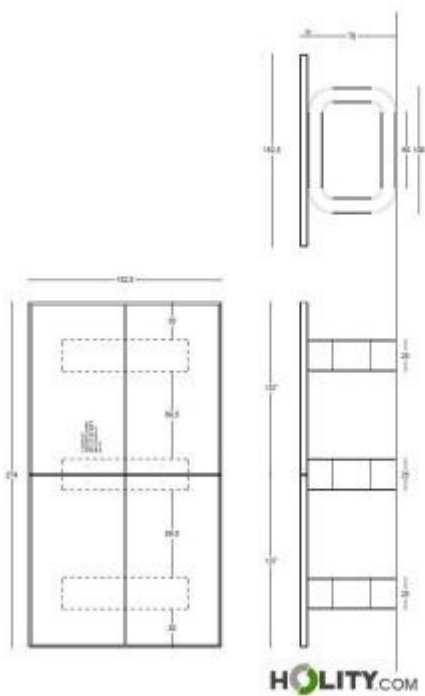

HOLITY.COM

Outdoor-Tischtennistisch h338_39

Professioneller Tischtennistisch aus Beton für Parks, 274x152,5x76 cm. Solide und witterungsbeständige Struktur für Stadtmöblierung.

Dieser **Tischtennistisch** wurde für die Integration in öffentliche Parks und Freizeitanlagen im Freien entwickelt und kombiniert essentielles Design mit hoher struktureller Widerstandsfähigkeit. Die Konstruktion aus **Beton** garantiert Stabilität und Langlebigkeit gegen Witterungseinflüsse und mechanischen Verschleiß und bietet eine professionelle Spielfläche in kollektiven und unbeaufsichtigten Kontexten.

Technische Eigenschaften

- **Material:** hochfester Beton
- **Abmessungen:** L. 274 x T. 152,5 x H. 76 cm
- **Installation:** Lieferung mit speziellem Montagesatz
- **Verlegeanforderungen:** Notwendigkeit einer perfekt nivellierten und tragfähigen Oberfläche
- **Handhabung:** erfordert den Einsatz geeigneter Hebe- und Transportmittel

Optional

- Stahlnetz

Abbildung dient nur der Veranschaulichung

INFORMATIONEN

- **Höhe in mm** 760.000000
- **Breite in mm** 2740.000000
- **Tiefe in mm** 1525.000000

HOLITY.COM

HOLITY.COM

HOLITY.COM

Outdoor-Tischtennistisch h338_39

Höhe in mm: 399 mm

Breite in mm: 401 mm

Tiefe in mm: 400 mm