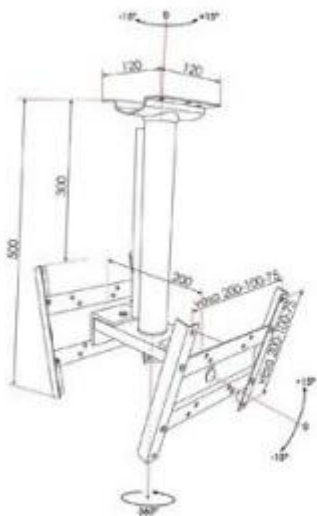

Um eine saubere und aufgeräumte Umgebung zu erhalten, ist die Halterung mit einem versteckten Kabelkanal ausgestattet, der die Kabel organisiert und verbirgt, so dass visuelle Unordnung vermieden wird. Die horizontale Ausrichtung des Bildschirms ist ideal für eine perfekte, professionelle Positionierung.

Multihalterung für TV-Deckenmontage h12535

HOLITY.COM

HOLITY.COM

HOLITY.COM

Multihalterung für TV-Deckenmontage h12535

Portata massima: 50 kg

Dimensioni schermo: 14 - 42 pollici