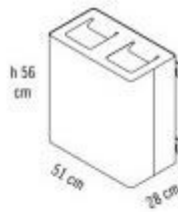

HOLITY.COM

- Fusto e cover acciaio verniciato nero
- Fusto e cover acciaio verniciato antracite
- Fusto e cover acciaio verniciato bianco
- Fusto e cover acciaio verniciato color legno

HOLITY.COM