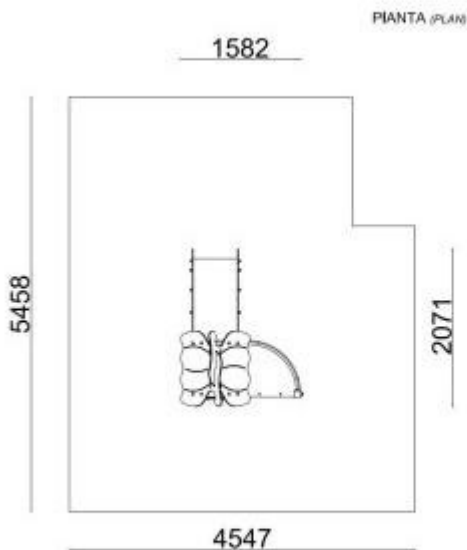

## Mini-Multispielturm mit Stufe h575\_90

Mini-Multispielturm aus Aluminium und HDPE (158x207 cm) für Kinder von 2 bis 6 Jahren, mit Kürbis-Design und Edelstahlrutsche.

Der **Mini-Multispielturm** ist eine kompakte Spielstruktur, die speziell auf die psychomotorischen Bedürfnisse von Kindergartenkindern zugeschnitten ist. Das Design zeichnet sich durch ein Dachprofil aus, das an die Form eines Kürbisses erinnert, ein Thema, das in den **geformten Brüstungen** aufgegriffen wird, die die Fantasie und die spielerische Interaktion anregen. Die Wahl langlebiger Materialien und griffiger Oberflächen macht diese Struktur ideal für stark frequentierte öffentliche und schulische Einrichtungen.

## Technische Eigenschaften

- **Tragstruktur:** Pfosten aus stranggepresstem Aluminium 90x90 mm mit abgerundeten Ecken (Radius 10 mm) für maximale Sicherheit.
- **Paneele:** Dach und Brüstungen aus HDPE (High Density Polyethylen) mit einer Stärke von 15 mm.
- **Aufstiegssysteme:** kreisförmige Stufe und Trittpläche aus MDPE mit rutschfester, geprägter Oberfläche.
- **Schutzvorrichtungen:** Sicherheitsgeländer aus perforiertem Blech mit Pulverbeschichtung.
- **Rutschvorrichtung:** gerade Stahlrutsche mit einer Podesthöhe von 58 cm.
- **Gesamtabmessungen:** 158x207x h 232 cm.
- **Sicherheitsbereich:** 455x546 cm (erforderliche Mindestfläche).
- **Maximale Fallhöhe:** 60 cm.
- **Erforderliche Fallschutzfläche:** 23,4 m<sup>2</sup>.
- **Nutzungskapazität:** ausgelegt für bis zu 3 gleichzeitige Nutzer.
- **Altersgruppe:** empfohlen für Kinder von 2 bis 6 Jahren.

## INFORMATIONEN

- **Struktur Material Metall**

## Mini-Multispielturm mit Stufe h575\_90

Struktur Material: metallo

AREA DI SICUREZZA (CONFORME) 23,4 MQ

HOLITY.COM