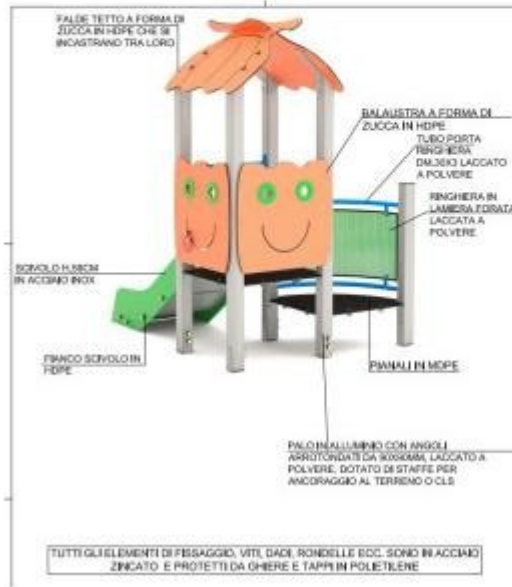

HOLITY.COM

Mini-Multispielturm mit Stufe h575_90

Struktur Material: metallo