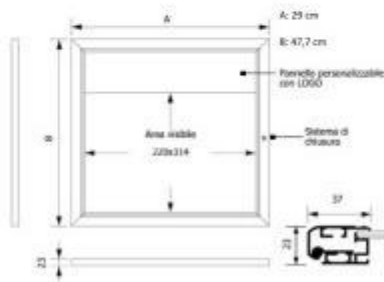

HOLITY.COM

Menüschaukasten h738_68

Befestigung Schaukasten/Menuha
Schaukasten Format: 1 x A4