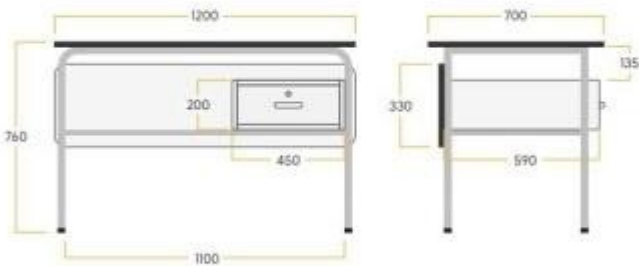

Optimieren Sie Ihr Klassenzimmer mit einem sicheren und widerstandsfähigen Katheder! Kaufen Sie jetzt das **h979_15** oder fordern Sie ein individuelles Angebot an.

Technische Eigenschaften:

- **Abmessungen:** B 120 x T 70 x H 76 cm
- **Tischplatte:** 19 mm Melamin mit 2 mm ABS-Kante
- **Schublade:** Aus Melamin mit MDF-Boden, inklusive Schloss
- **Gestell:** Lackierter Stahl mit Korrosionsschutzbehandlung
- **Füße:** Verstellbar für mehr Stabilität
- **Farbe:** Weiß
- **Lieferung:** Montiert
- **Zertifizierungen:** ISO 9001, 14001 und 14006

**Das Bild dient nur zur Veranschaulichung.*

INFORMATIONEN

- **Höhe** 76 cm
- **Breite** 120 cm
- **Tiefe** 70 cm

Lehrerpult für Klassenzimmer in Weiß h979_15

HOLITY.COM

HOLITY.COM

Lehrerpult für Klassenzimmer in Weiß h979_15

Höhe: 76 cm
Breite: 120 cm
Tiefe: 70 cm

HOLITY.COM