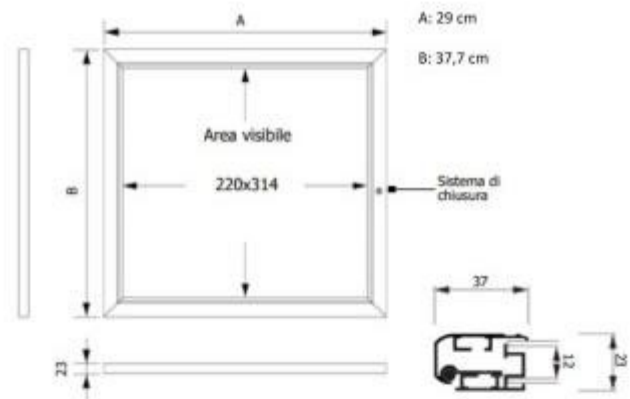

HOLITY.COM

LED-Menükasten h738_67

Befestigung Schaukasten/Menuhalter: da parete
Schaukasten Format: 1 x A4