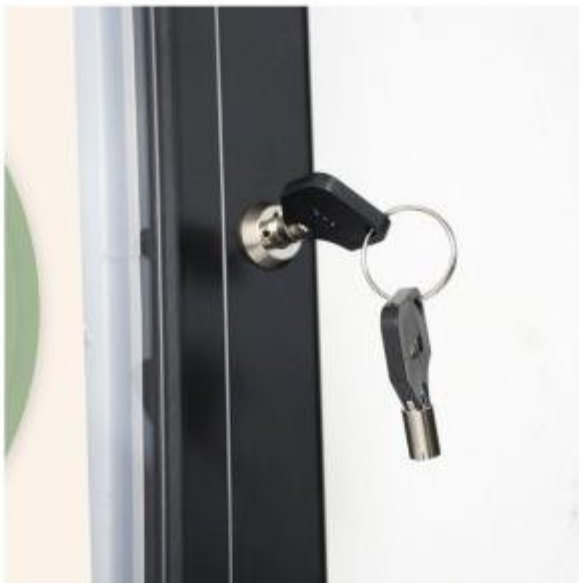

HOLITY.COM