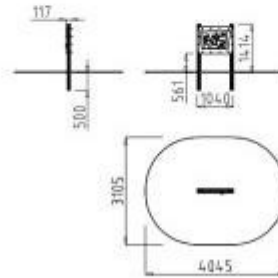

Inklusives Paneel mit Karte für Spielplatz h763_23

Inklusives Paneel mit Karte für Spielplätze aus technologischem Holz und Polyethylen, Maße 1040x117x1414 mm, ideal für die pädagogische Orientierung von 1-6 Jahren.

Das **inklusive Paneel h763_23** ist eine Informations- und Lernhilfe, die speziell für Spielbereiche im Freien entwickelt wurde. Seine Hauptfunktion besteht darin, die Orientierung und die eigenständige Erkundung von Kindern im Vorschulalter zu fördern und durch ein barrierefreies Design Kommunikationsbarrieren abzubauen. Die Struktur umfasst eine **interaktive Karte**, die einfache Stadtmöbel in ein aktives Bildungsinstrument verwandelt und das Verständnis für Gemeinschaftsbereiche erleichtert.

Technische Eigenschaften

- **Gesamtmaße:** L 1040 x T 117 x H 1414 mm
- **Alternativer struktureller Platzbedarf:** 0,17 x 0,95 x 1,9 m
- **Gesamtgewicht:** 28 kg
- **Altersgruppe:** Von 1 bis 6 Jahren
- **Materialien:** Technologisches Holz (TM), kesseldruckimprägniertes Schichtholz Klasse IV, UV-beständiges Polyethylen hoher Dichte
- **Freie Fallhöhe (HIC):** 0 m
- **Sicherheitsbereich (Mindestplatzbedarf):** 4 x 3,10 m
- **Typologie:** Inklusives Modell für universelle Zugänglichkeit

Abbildung rein indikativ

INFORMATIONEN

Inklusives Paneel mit Karte für Spielplatz h763_23

E: 1/200