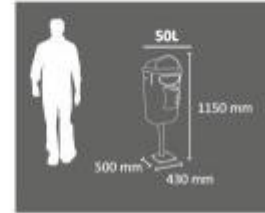

HOLITY.COM

Hundekotbeutel-Behälter und h42419