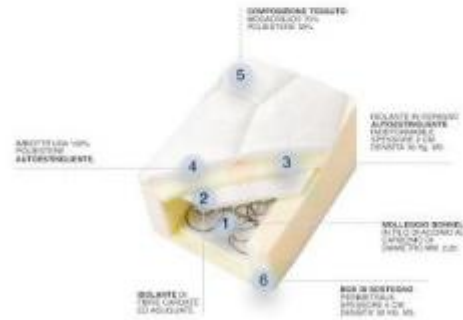

Einzelmatratze für Hotels h45101

Feuerfeste Matratze mit traditionellen Federn. Abmessungen: 80x190 cm. Höhe: 24 cm. Zugelassenes Produkt - Klasse 1 IM.

Feuerfeste Matratze für Einzelbetten, ideal, um den Gästen eine bequeme Erholung zu garantieren; besonders geeignet für Hotels, Pensionen und verschiedene Arten von Beherbergungsbetrieben. Traditionelle gefederte Hotelmatratze, deren Federsystem aus bikonischen Federn mit hoher Tragfähigkeit (Bonnell-System) besteht, die in einem Boxsystem aus nicht verformbarem Schaum enthalten sind. Hochwertige Polsterungen und Bezüge vervollständigen den Wert dieses in Italien hergestellten und in Klasse 1 IM zugelassenen Produkts.

Technische Eigenschaften:

- Typ: Einzelmatratze
- Polsterung 100% selbstlöschendes Polyester
- Ausgestattet mit bikonischen Federn (Bonnell-System)
- Abmessungen: L.80x190 cm
- Höhe der Matratze: 24 cm
- Geprüftes Produkt - Klasse 1 IM
- 100% in Italien hergestellt

*Die Matratze kann auf Anfrage in der gewünschten Größe angefertigt werden. Das Bild dient nur zur Veranschaulichung (der Sommier ist nicht enthalten).

INFORMATIONEN

- **Typologie** Einzelmatratze
- **interne Struktur** traditionell gefedert
- **Höhe** 24 cm
- **Feuerfest** ja
- **Maße** 80*190