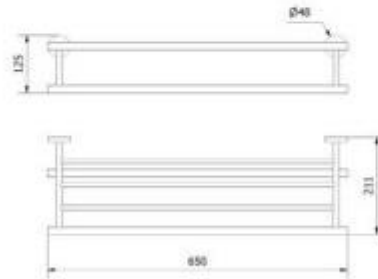

Handtuchhalter aus Edelstahl Hotel h438_217

Wandmontierte Handtuchhalter für Hotelbadezimmer mit unterem Griff. Abmessungen: L.650x T.211 x H.125mm

Ein raffiniertes Handtuchregal aus mattschwarzem Edelstahl. Ideal, um modernen und stilisierten Badezimmern von Hotels, Sterne-Restaurants, Ferienhäusern und Resorts einen Hauch von Klasse zu verleihen. Der Handtuchhalter ist mit einem unteren Griff ausgestattet und wird an der Wand mit 4 Schrauben, 4 Dübel und einem mitgelieferten Inbusschlüssel installiert.

Technische Merkmale:

- Material: aus rostfreiem Stahl
- Farbe schwarz matt
- Ausgestattet mit Griff darunter
- Schrauben und Inbusschlüssel zur Wandbefestigung enthalten
- Abmessungen: L.650x T.211 x H.125mm

INFORMATIONEN

- Länge in mm 650.0000
- Tiefe in mm 211.0000
- Höhe in mm 125.0000

Handtuchhalter aus Edelstahl Hotel h438_217

Länge in mm: 407 mm
Tiefe in mm: 400 mm
Höhe in mm: 399 mm