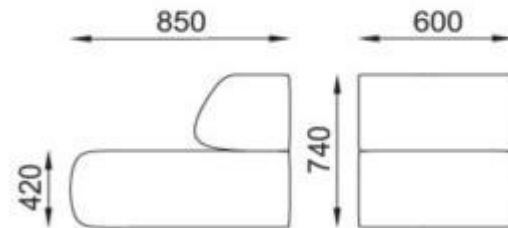

Technische Eigenschaften

- **Gesamtabmessungen:** L 60 x T 85 x H 74 cm
- **Sitzhöhe:** 42 cm
- **Betriebsgewicht:** 13 kg
- **Innenrahmen:** Schichtholz mit Federungssystem aus elastischen Gurten
- **Polsterung:** Polyurethan-Harzschaum mit einer Leistungsdichte von 30 kg/m³
- **Bezug:** Feuerfestes Kunstleder mit hoher Verschleißfestigkeit
- **Gestell:** StabilisierungsfüÙe aus schwarzem Polypropylen
- **Zertifizierungen:** Materialien entsprechen den Sicherheitsvorschriften für öffentliche Bereiche

Das Bild dient nur zur Veranschaulichung

INFORMATIONEN

- **Plätze** 1
- **Breite in mm** 600.000000
- **Tiefe in mm** 850.000000
- **Höhe in mm** 740.000000

Einzelstuhl ohne Armlehnen für das Büro h776_77

Plätze: 1

Breite in mm: 401 mm

Tiefe in mm: 400 mm

Höhe in mm: 399 mm