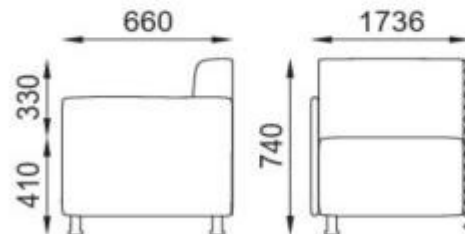

## Technische Eigenschaften

- **Gesamtmaße:** B 173,6 x T 66 x H 74 cm
- **Sitzhöhe:** 41 cm (ergonomischer Standard für Wartebereiche)
- **Höhe der Armlehnen:** 33 cm
- **Rahmen:** Schichtholz mit Federungssystem durch elastische Gurte
- **Polsterung:** Polyurethanschaum mit einer Dichte von 30 kg/m<sup>3</sup>
- **Füße:** Verchromtes Nylon mit kegelstumpfförmigem Querschnitt (Ø 60-40 mm)
- **Serienmäßige Polsterung:** Hochbeständiges Kunstleder
- **Professionelle Garantie:** 5 Jahre

## INFORMATIONEN

- **Plätze** 3
- **Breite in mm** 1736.000000
- **Tiefe in mm** 660.000000
- **Höhe in mm** 740.000000

### Dreisitzer-Sofa mit Armlehnen für das Büro h776\_86

---

Plätze: 3

Breite in mm: 401 mm

Tiefe in mm: 400 mm

Höhe in mm: 399 mm