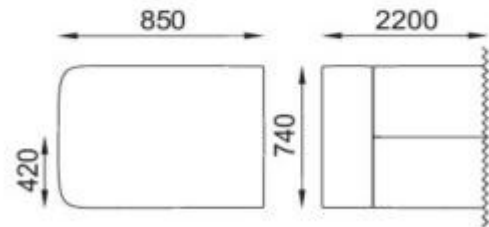

Dreisitzer-Sofa mit Armlehnen für das Büro h776_80