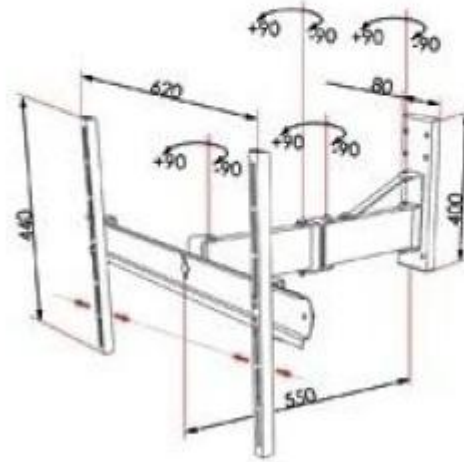

Kaufen Sie die Halterung h12529 für ein individuelles Seherlebnis ohne Kompromisse!

Wandhalterung
Material: Aluminium
Typologie: Wandbefestigung
VESA-Kompatibilität: bis zu 600x400
Kompatible Bildschirmgrößen: 32 - 46 Zoll
Maximale Belastbarkeit: 40 kg
Wandabstand: 10 bis 55 cm (ausziehbar)
Neigung: ±15°
Rotation: ±180°
Einstellung: horizontale Ausrichtung des Bildschirms
Montage: montiert
Ausrichtung des Fernsehers.
Vorteile:

FAQ:

Ausziehbare TV-Halterung, schwenkbarer TV-Arm, VESA 600x400, 40 kg Belastbarkeit, Aluminium-Halterung, kippbare TV-Halterung, verstellbarer TV-Ständer.

*Abbildungen rein indikativ.

INFORMATIONEN

- **Typologie** ausrichtbar, neigbar
- **VESA-kompatibel** 600x400
- **Maximale Tragfähigkeit** 40 kg
- **Bildschirmgröße** 32 - 46 pollici
- **Garantie** 1 Jahr

HOLITY.COM

HOLITY.COM

Ausziehbare und schwenkbare TV-Halterung h12529

Portata massima: 40 kg

Dimensioni schermo: 32 - 46 pollici

Garantie: 1 Jahr