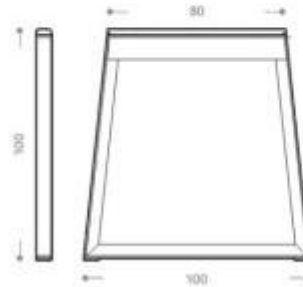

Technische Eigenschaften

- **Abmessungen:** 100,0 cm (Höhe) x 100,0 cm (Breite) x 7,0 cm (Tiefe)
- **Betriebsgewicht:** 22,0 kg
- **Metallstruktur:** Stahl mit T-Profil, Dicke 6 mm
- **Einsätze:** Naturbelassenes nordisches Kiefernholz
- **Oberfläche:** Korrosionsschutzbehandlung und Pulverbeschichtung RAL 9010
- **Konfiguration:** Breiter Sockel für erhöhte strukturelle Stabilität
- **Installation:** Vorbereitet für die Einbetonierung im Boden
- **Lieferumfang:** Vollständig montiertes Produkt inklusive Stahlschrauben

Abbildung rein indikativ

INFORMATIONEN

- **Länge in mm** 1000.000000
- **Höhe in mm** 1000.000000
- **Befestigung** Unterflur

Absperrbarriere für Stadtmobiliar mit breitem Standfuß h140_558

HOLITY.COM

HOLITY.COM